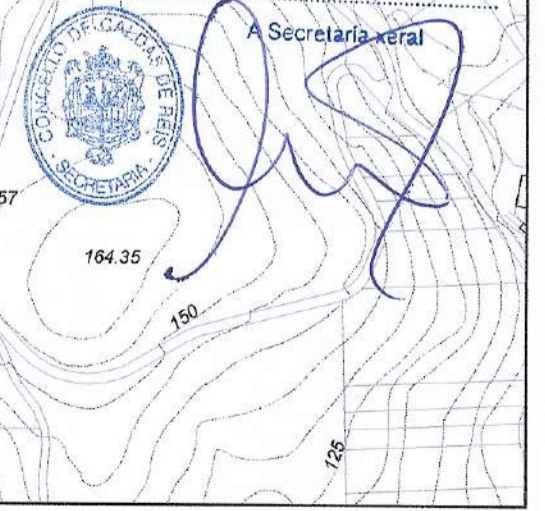

<p>ESPAZOS LIBRES</p> <p>SISTEMAS XERAIS</p> <p>SISTEMAS LOCAIS</p> <p>EQUIPAMENTOS</p> <p>SISTEMAS XERAIS</p> <p>SISTEMAS LOCAIS</p>	<p>USOS</p> <p>AL. ADMINISTRATIVO</p> <p>CE. CENTRAL</p> <p>CO. COMERCIAL</p> <p>ED. EDUCATIVO</p> <p>ED. RESIDENCIAL</p> <p>EL. RELIXIOSO</p> <p>EL. SANITARIO</p> <p>SC. SOCIOCULTURAL</p> <p>SP. SERVIZO PÚBLICO</p>	<p>PLAN XERAL DE ORDENACIÓN MUNICIPAL DO CONCELLO DE CALDAS DE REIS</p> <p>PLANOS DE INFORMACIÓN</p> <p>PETRA</p> <p>ESCALA: 1:5.000</p> <p>0 25 50 100 m.</p>	<p>APROBACIÓN DEFINITIVA</p> <p>PLANO Nº I-7</p> <p>FOLIA 04 de 11</p> <p>DATA XULLO 2015</p>
---	--	---	--